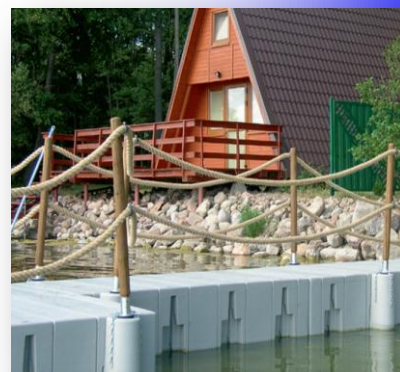

Chytrá řešení pro vodní sporty i rekreaci

Máte poblíž řeku, rybník, jezero? Chtěli byste si vybudovat přírodní koupaliště a nevíte jak? Máte v obci vodácký oddíl a potřebujete mu zajistit bezpečný přístup k vodě? Nevíte kde si sehnat profesionální řešení pro kotviště lodí? Máte chatu „u vody“ a rádi byste si zpříjemnili rybaření a koupání? Nechcete řešit nekonečnou každoroční údržbu starých mol vybudovaných ze sudů a prken?

Masterdock – mnohostranné využití

- ➔ mola pro lodě rekreační, závodní (kanoistika a veslování), užitkové
- ➔ přístaviště pro výletní lodě
- ➔ platformy pro rekreační využití
- ➔ platformy pro stavební činnost, těžbu nebo přepravu písku
- ➔ plovoucí pódia
- ➔ pontony pro bagry, čerpadla, potrubí
- ➔ dočasné lávky
- ➔ plovoucí bazény na jezerech, rybnících, řekách
- ➔ sádky pro chov ryb
- ➔ základny pro potápění

Plastové modulární pontony MASTERDOCK jsou nejvhodnější bezúdržbovou alternativou k současně používaným materiálům (dřevu a oceli) díky jejich jednoduché montáži, dlouhé životnosti, ochraně zdraví a bezpečnosti (žádné ostré hrany). Systém MASTERDOCK je certifikovaný výrobek a splňuje bezpečnostní normu EU 2001/95/EC.

Nabízíme dvě profilové řady:

nizkoprofilové

- veslování
- kanoistika
- rybolov
- rekreace

vysokoprofilové

- přístavy
- rekreace
- přírodní plavecké bazény

Výhody pro zákazníka

Kvalitní a dlouhodobé vyřešení současných i budoucích potřeb, lehká konstrukce, snadné kotvení, jednoduchá manipulace. Modularita umožňuje i pozdější dodatečné rozšiřování podle požadavků. Zajištěný servis, montáž i odborné konzultace. Vždy pro vás budeme představovat garanta celého řešení a vašeho dlouhodobého partnera.